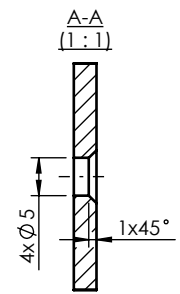

Rewizja				
Rewizja	Opis	Data	Zmienił	Zahwierdził

**Uwagi:**

1. Tolerancje ogólne wg. normy PN-EN 22768 mK.
2. Ostre krawędzie zaokrąglić promieniem R1..

Projektował D. Kozłowski		Sprawdził -		Zahwierdził -		Uwagi	
Eksport D.Kozłowski		Format A4	Skala 1:2	Materiał DX51D	Masa 0.19 kg	Powierzchnia 1.94 dm <sup>2</sup>	
Indeks 89932	Data 07.11.2023	Narożnik ozdobny					Arkusz 1 / 1
<b>domax</b> DOMAX Sp. z o.o.		-					Rewizja B
NAD 2							