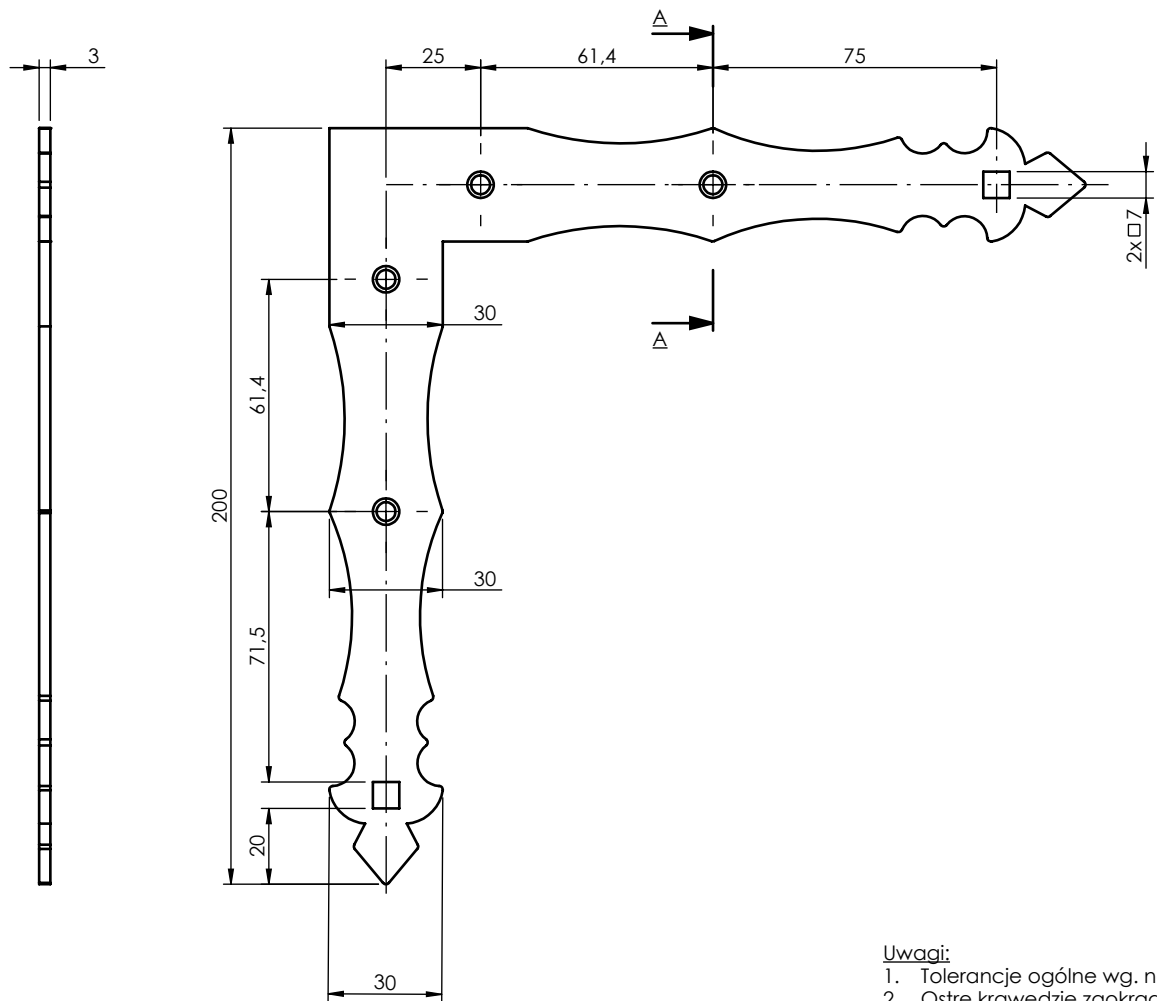

Rewizja				
Rewizja	Opis	Data	Zmienił	Zahwierdził

**Uwagi:**

1. Tolerancje ogólne wg. normy PN-EN 22768 mK.
2. Ostre krawędzie zaokrąglić promieniem R1..

Projektował D. Kozłowski		Sprawdził -		Zahwierdził -		Uwagi	
Eksport D.Kozłowski		Format A4	Skala 1:2	Materiał DX51D	Masa 0.19 kg	Powierzchnia 1.94 dm <sup>2</sup>	
Indeks 89932	Data 07.11.2023	Narożnik ozdobny					Arkusz 1 / 1
<b>domax</b> DOMAX Sp. z o.o.		-					Rewizja B
NAD 2							